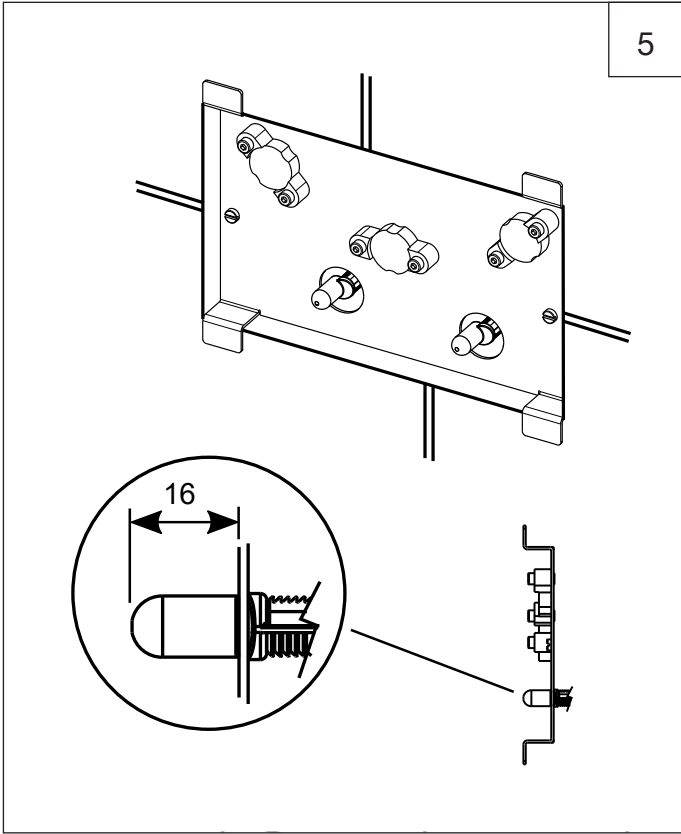

KOMBIFIX 110.374.00.5
110.793.00.1

Enlever le film protecteur
Verwijder de beschermfolie
Remove the protective film

Installer la cassette et connecter l'eau
Installeer de cassette en sluit het water aan
Install the toilet cassette and connect the

Enlever le reste du film protecteur par les cotés
Verwijder de resterende beschermfolie van de zijkanten.

Remove excess protective film from sides

Visser la douille dans le trou approprié
Schroef de huls in het daarvoor bestemde gat.
Screw the bushings into the appropriate hole