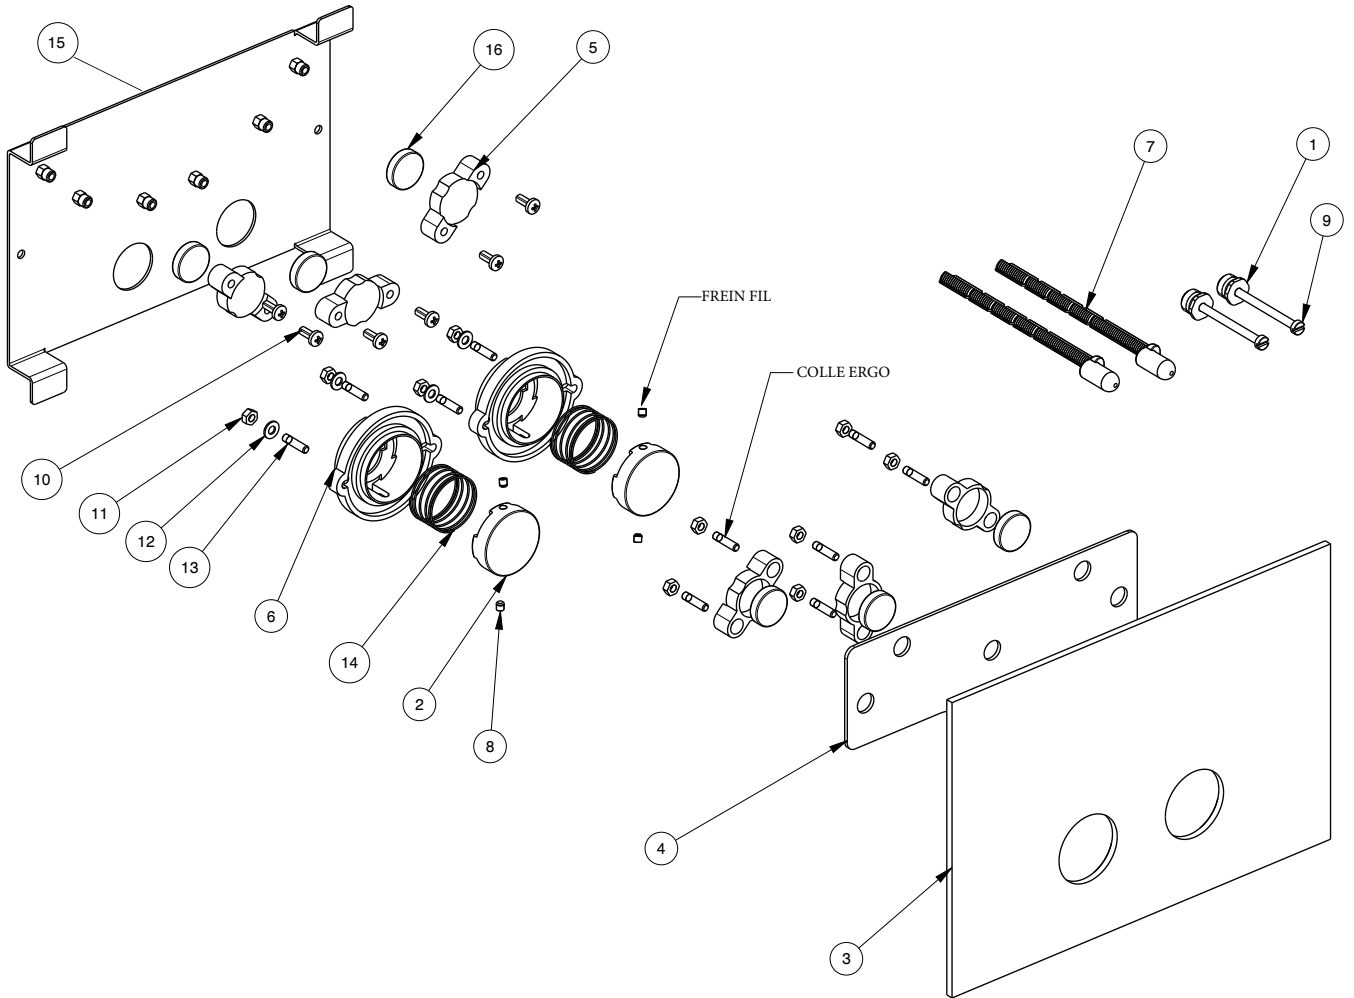

6200.--.59

Description Plaque de commande WC
 Toilet bedieningspaneel
 Toilet flush control panel

- FR** Instructions de montage et titre de garantie
- NL** Montagevoorschrift en garantiebewijs
- GB** Note of assembly and guarantee voucher

Picture

Material: Brass

Technical drawing

Compatibility for WC Geberit:

UP720 \ UP320 since 2010

SIGMA 8CM 109.790.00.1

SIGMA 12CM

DUOFIX 111.374.00.5
11.350.00.5
11.370.00.5
111.375.00.5
111.791.00.1

KOMBIFIX 110.374.00.5
110.793.00.1

Enlever le film protecteur
Verwijder de beschermfolie
Remove the protective film

Installer la cassette et connecter l'eau
Installeer de cassette en sluit het water aan
Install the toilet cassette and connect the