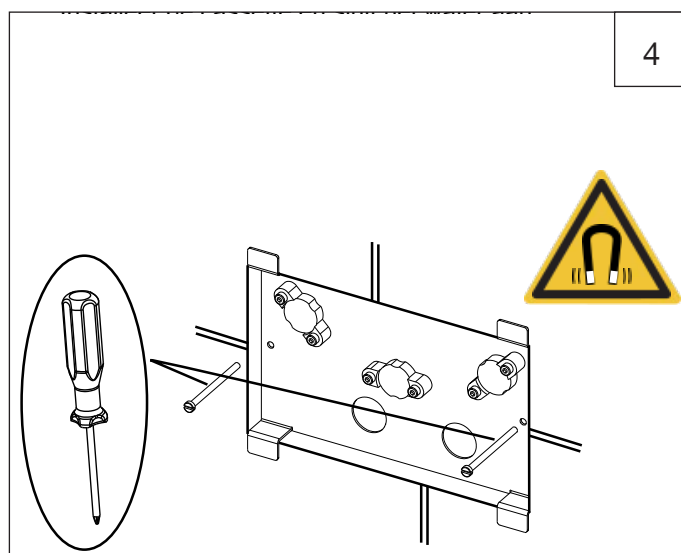

KOMBIFIX 110.374.00.5
110.793.00.1

Enlever le film protecteur
Verwijder de beschermfolie
Remove the protective film

Installer la cassette et connecter l'eau
Installeer de cassette en sluit het water aan
Install the toilet cassette and connect the

Enlever le reste du film protecteur par les cotés
Verwijder de resterende beschermfolie van de zijkanten.

Remove excess protective film from sides

Visser la douille dans le trou approprié
Schroef de huls in het daarvoor bestemde gat.
Screw the bushings into the appropriate hole