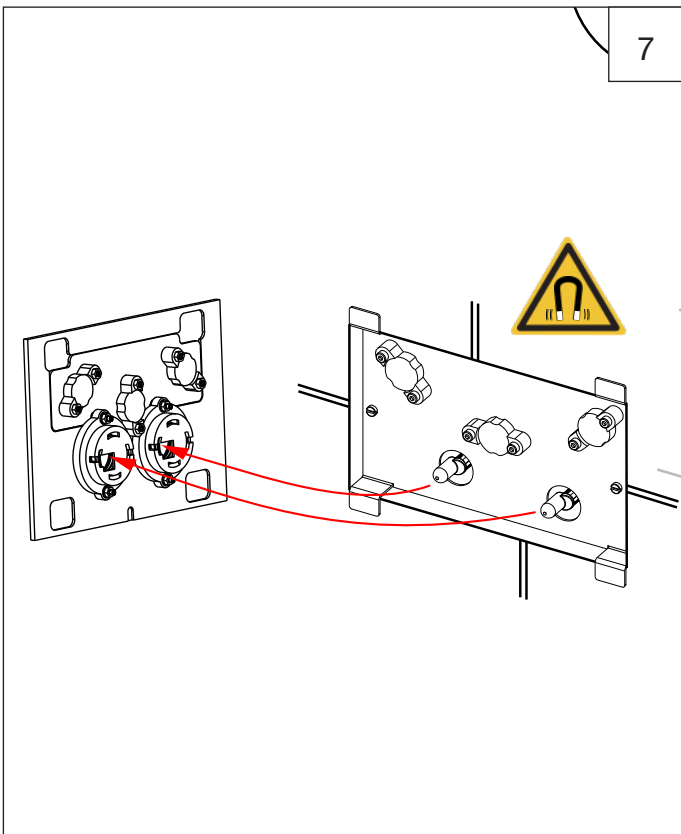

KOMBIFIX 110.374.00.5
110.793.00.1

Enlever le film protecteur
Verwijder de beschermfolie
Remove the protective film

Installer la cassette et connecter l'eau
Installeer de cassette en sluit het water aan
Install the toilet cassette and connect the

Enlever le reste du film protecteur par les cotés
Verwijder de resterende beschermfolie van de zijkanten.

Remove excess protective film from sides

Visser la douille dans le trou approprié
Schroef de huls in het daarvoor bestemde gat.
Screw the bushings into the appropriate hole