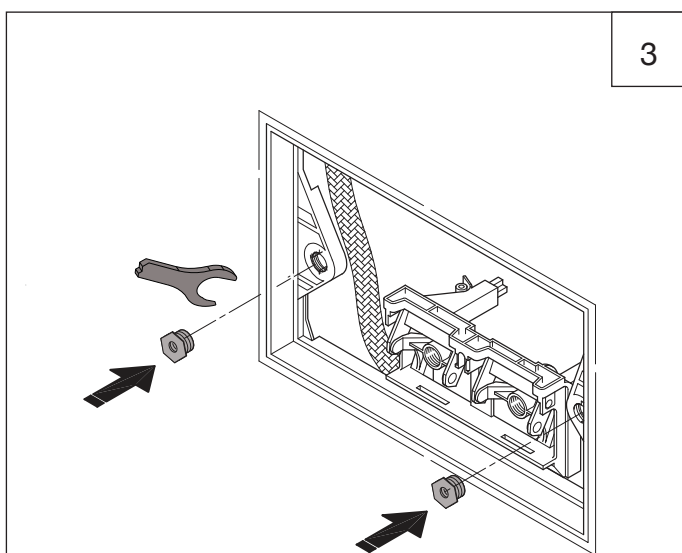

KOMBIFIX 110.374.00.5
110.793.00.1

Enlever le film protecteur
Verwijder de beschermfolie
Remove the protective film

Installer la cassette et connecter l'eau
Installeer de cassette en sluit het water aan
Install the toilet cassette and connect the

Enlever le reste du film protecteur par les cotés
Verwijder de resterende beschermfolie van de zijkanten.

Remove excess protective film from sides

Visser la douille dans le trou approprié
Schroef de huls in het daarvoor bestemde gat.
Screw the bushings into the appropriate hole