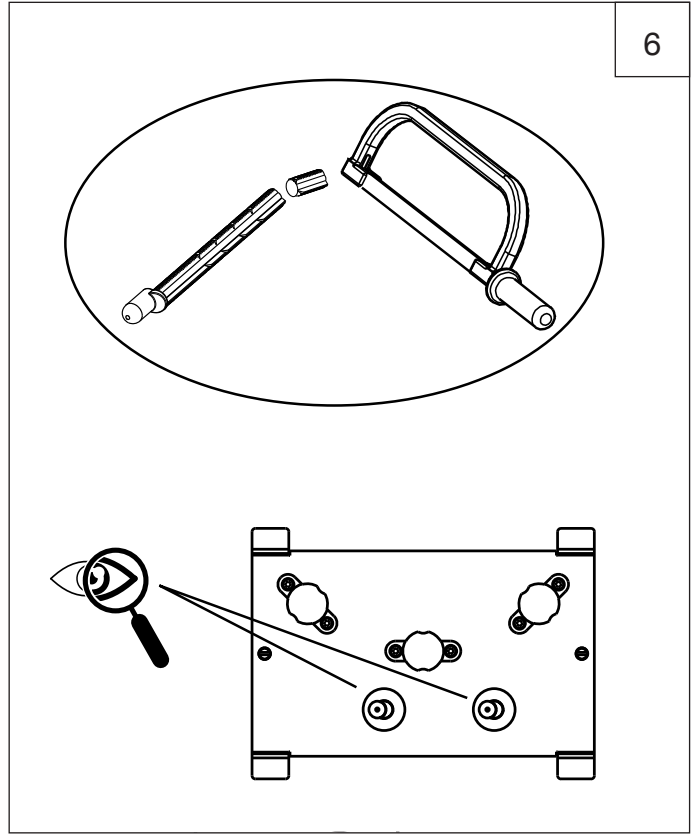

KOMBIFIX 110.374.00.5
110.793.00.1

Enlever le film protecteur
Verwijder de beschermfolie
Remove the protective film

Installer la cassette et connecter l'eau
Installeer de cassette en sluit het water aan
Install the toilet cassette and connect the

Enlever le reste du film protecteur par les cotés
Verwijder de resterende beschermfolie van de zijkanten.

Remove excess protective film from sides

Visser la douille dans le trou approprié
Schroef de huls in het daarvoor bestemde gat.
Screw the bushings into the appropriate hole